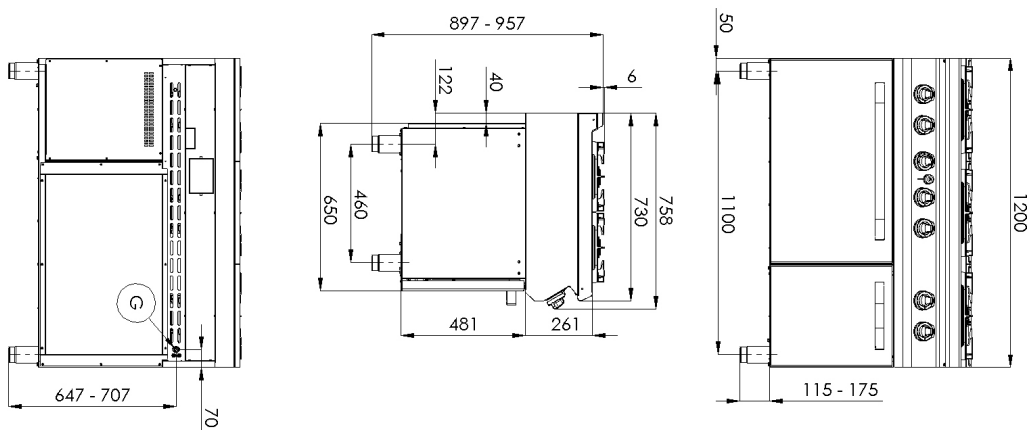

Sap kód	00014802	Příkon zóny 1 [kW]	8,5
Šířka netto [mm]	1200	Příkon zóny 2 [kW]	8,5
Hloubka netto [mm]	730	Příkon zóny 3 [kW]	4
Výška netto [mm]	900	Příkon zóny 4 [kW]	8,5
Hmotnost netto [kg]	147.00	Příkon zóny 5 [kW]	8,5
Výkon plynový [kW]	48.000	Příkon zóny 6 [kW]	4
Druh připojení plynu	Zemní plyn, propan butan	Typ vnitřní části zařízení 1 (např. trouby)	Plynové
Počet zón	6	Typ vnitřní části zařízení 2 (např. trouby)	Statická

Technický list

Technický výkres

Sporák plynový s plynovou troubou

Model	Sap kód	00014802
SPST 7120/21 G	Skupina artiklů	Sporáky

Sporák plynový s plynovou troubou

Model	Sap kód	00014802
SPST 7120/21 G	Skupina artiklů	Sporáky

1. Sap kód:

00014802

2. Šířka netto [mm]:

1200

3. Hloubka netto [mm]:

730

4. Výška netto [mm]:

900

5. Hmotnost netto [kg]:

147.00

6. Šířka brutto [mm]:

1260

7. Hloubka brutto [mm]:

820

8. Výška brutto [mm]:

1080